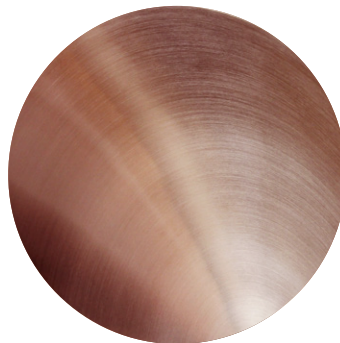

COBRE / LATÓN  
ANTICADO SATINADO

COBRE

LATÓN

LATÓN  
NIQUELADO

MADERA

TZALAM

FRESNO

PINO

TERRAZO

AZUL NEGRO

GRIS BLANCO

acabado extra  
oxidar exterior:

COBRE / LATÓN  
ANTICADO SATINADO

MATE

COBRE  
SATINADO

LATÓN  
SATINADO

LATÓN NIQUELADO  
SATINADO

COBRE  
PULIDO

LATÓN  
PULIDO

LATÓN NIQUELADO  
PULIDO

ACABADOS  
PARA DOMOS Y PLATOS:

- PULIDO
- SATINADO
- MARTILLADO PULIDO

INTERIOR / EXTERIOR  
• PULIDO / SATINADO  
• SATINADO / ANTICADO SATINADO