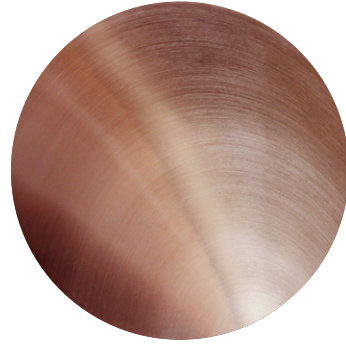

PLATO ARRIBA  
T4.40  
PLATO ø40 x 8cm

PLATO ARRIBA  
T4.60  
PLATO ø60 x 12cm

PLATO ARRIBA  
T4.80  
PLATO ø80 x 16cm

PLATO ARRIBA  
T4.100  
PLATO ø100 x 20cm

PLATO ARRIBA  
TIRA LED ATENUABLE

LÁMPARAS  
DE MURO Y DE TECHO  
PUEDEN FABRICARSE  
MARTILLADAS

COBRE / LATÓN  
ANTICADO SATINADO

COBRE

LATÓN

LATÓN  
NIQUELADO

MADERA

TZALAM

FRESNO

PINO