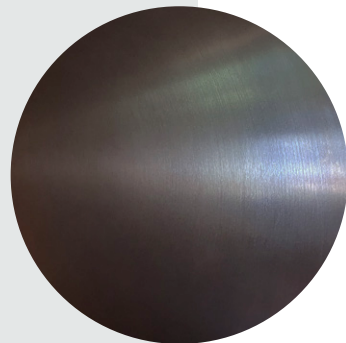

TERRAZO

AZUL NEGRO

GRIS BLANCO

acabado extra  
oxidar exterior:

COBRE / LATÓN  
ANTICADO SATINADO

MATE

COBRE  
SATINADO

LATÓN  
SATINADO

LATÓN NIQUELADO  
SATINADO

COBRE  
PULIDO

LATÓN  
PULIDO

LATÓN NIQUELADO  
PULIDO

ACABADOS  
PARA DOMOS Y PLATOS:

- PULIDO
- SATINADO
- MARTILLADO PULIDO

INTERIOR / EXTERIOR  
• PULIDO / SATINADO  
• SATINADO / ANTICADO SATINADO