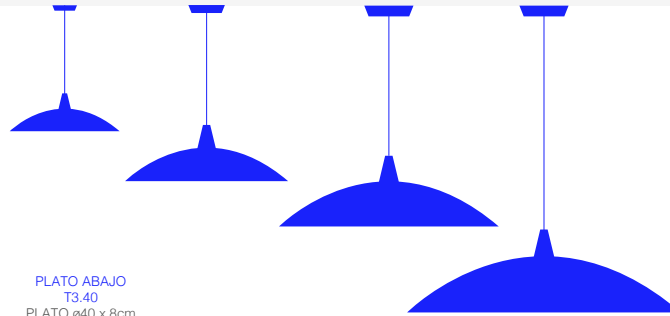

DE TECHO

CAMPANA  
T0.20 M  
MARTILLADA  
ø20 x 26cm  
FOCO A19 (E26) ø6cm

DOMO ABAJO  
T1.30  
DOMO ø30  
FOCO G25 (E26) ø8cm

DOMO ABAJO  
T1.40  
DOMO ø40  
FOCO G25 (E26) ø8cm

DOMO ABAJO  
T1.60  
DOMO ø60  
FOCO G40 (E26) ø12cm

PLATO ABAJO  
T3.40  
PLATO ø40 x 8cm  
FOCO A19 (E26) ø6cm

PLATO ABAJO  
T3.60  
PLATO ø60 x 12cm  
FOCO G25 (E26) ø8cm

PLATO ABAJO  
T3.80  
PLATO ø80 x 16cm  
FOCO G40 (E26) ø12cm

PLATO ABAJO  
T3.100  
PLATO ø100 x 20cm  
FOCO G40 (E26) ø12cm