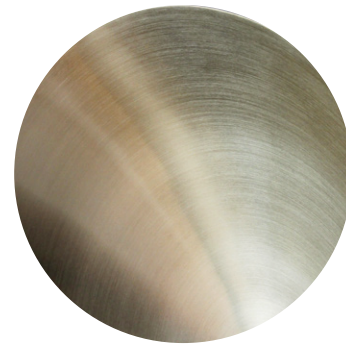

PLATO ARRIBA  
T4.40  
PLATO ø40 x 8cm

PLATO ARRIBA  
T4.60  
PLATO ø60 x 12cm

PLATO ARRIBA  
T4.80  
PLATO ø80 x 16cm

PLATO ARRIBA  
T4.100  
PLATO ø100 x 20cm

PLATO ARRIBA  
TIRA LED ATENUABLE

LÁMPARAS  
DE MURO Y DE TECHO  
PUEDEN FABRICARSE  
MARTILLADAS

COBRE / LATÓN  
ANTICADO SATINADO

COBRE

LATÓN

LATÓN  
NIQUELADO

MADERA

TZALAM

FRESNO

PINO