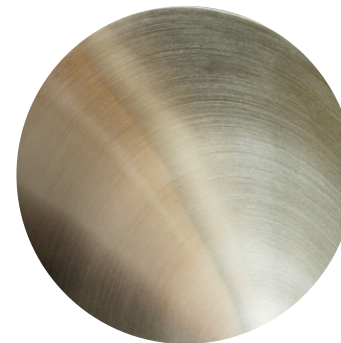

COBRE / LATÓN  
ANTICADO SATINADO

COBRE

LATÓN

LATÓN  
NIQUELADO

MADERA

TZALAM

FRESNO

PINO

TERRAZO

AZUL NEGRO

GRIS BLANCO

acabado extra  
oxidar exterior:

COBRE / LATÓN  
ANTICADO SATINADO

MATE

COBRE  
SATINADO

LATÓN  
SATINADO

LATÓN NIQUELADO  
SATINADO

COBRE  
PULIDO

LATÓN  
PULIDO

LATÓN NIQUELADO  
PULIDO

ACABADOS  
PARA DOMOS Y PLATOS:

- PULIDO
- SATINADO
- MARTILLADO PULIDO

INTERIOR / EXTERIOR  
• PULIDO / SATINADO  
• SATINADO / ANTICADO SATINADO