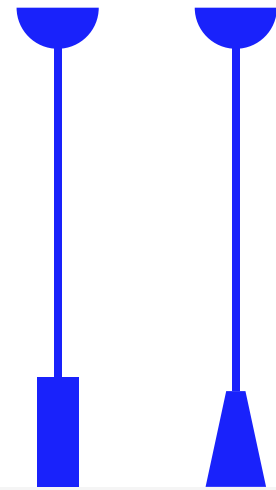

PLATO DENTRO

V4.30  
ø30 x 10cm

V4.40  
ø40 x 13cm

V4.60  
ø60 x 19cm

V4.80  
ø80 x 23cm

TIRA LED . CABLE OPCIONAL

PLATO FUERA

V5.30  
ø30 x 7cm  
foco A19 (E26)

V5.40  
ø40 x 9cm  
foco G25 (E26)

V5.60  
ø60 x 13cm  
foco G25 (E26)

V5.80  
ø80 x 17cm  
foco G40 (E26)

CABLE OPCIONAL

DE PISO

ARCO DE PIE 85  
P5d

ARCO DE PIE 100  
P5d

ø30 x 180 x 68cm  
altura domo a piso: 85cm

ø30 185 x 68cm  
altura domo a piso: 100cm

DOMO ø30 cm  
FOCO G25 (E26) ø8cm  
CABLE 2.5m  
DIMMER EN CABLE

DE PIE ARRIBA  
P3c  
base TORRE

DE PIE ARRIBA  
P3d  
base VOLCÁN

ø30 x 175cm  
DOMO ø30 cm  
FOCO A19 (E26) ø6cm  
CABLE 2.5m  
DIMMER EN CABLE