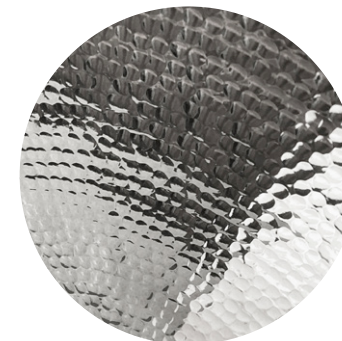

LATÓN NIQUELADO  
SATINADO

COBRE  
PULIDO

LATÓN  
PULIDO

LATÓN NIQUELADO  
PULIDO

ACABADOS  
PARA DOMOS Y PLATOS:

- PULIDO
- SATINADO
- MARTILLADO PULIDO

INTERIOR / EXTERIOR  
• PULIDO / SATINADO  
• SATINADO / ANTICADO SATINADO

BRILLO

COBRE  
MARTILLADO PULIDO

LATÓN  
MARTILLADO PULIDO

LATÓN NIQUELADO  
MARTILLADO PULIDO

BRILLO

DUMO ES UNA LINEA DE LAMPARAS PARA USO INTERIOR,  
DISEÑADAS Y FABRICADAS EN MÉXICO.

LA COLECCIÓN TIENE COMO OBJETIVO UN DISEÑO SENCILLO, FINO, ATRACTIVO, FUERTE, LIMPIO,  
QUE PERMITA LUCIR EL MATERIAL Y EL TRABAJO. MEDIANTE DOMOS Y PLATOS COMO PANTALLAS  
LOGRANDO UNA RICA LUZ CÁLIDA EN NUESTROS ESPACIOS.