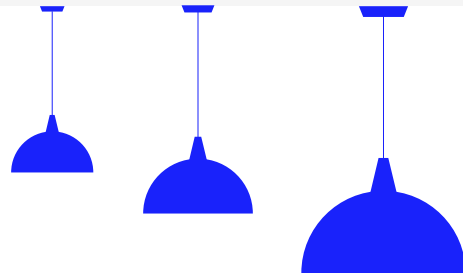

DOMO ABAJO
T1.30
DOMO ø30
FOCO G25 (E26) ø8cm

DOMO ABAJO
T1.40
DOMO ø40
FOCO G25 (E26) ø8cm

DOMO ABAJO
T1.60
DOMO ø60
FOCO G40 (E26) ø12cm