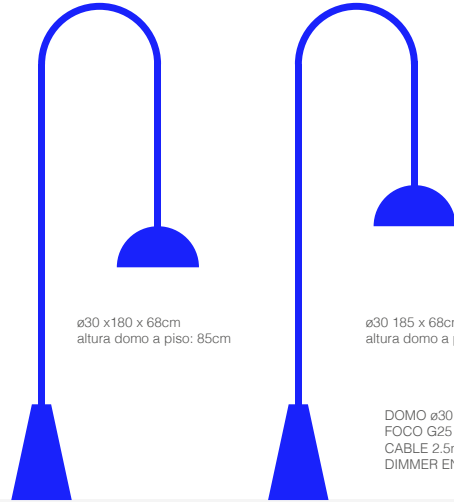

PLATO DENTRO

V4.30  
ø30 x 10cm

V4.40  
ø40 x 13cm

V4.60  
ø60 x 19cm

V4.80  
ø80 x 23cm

TIRA LED . CABLE OPCIONAL

PLATO FUERA

V5.30  
ø30 x 7cm  
foco A19 (E26)

V5.40  
ø40 x 9cm  
foco G25 (E26)

V5.60  
ø60 x 13cm  
foco G25 (E26)

V5.80  
ø80 x 17cm  
foco G40 (E26)

CABLE OPCIONAL

DE PISO

ARCO DE PIE 85  
P5d

ARCO DE PIE 100  
P5d

ø30 x 180 x 68cm  
altura domo a piso: 85cm

ø30 185 x 68cm  
altura domo a piso: 100cm

DOMO ø30 cm  
FOCO G25 (E26) ø8cm  
CABLE 2.5m  
DIMMER EN CABLE

DE PIE ARRIBA  
P3c  
base TORRE

DE PIE ARRIBA  
P3d  
base VOLCÁN

ø30 x 175cm  
DOMO ø30 cm  
FOCO A19 (E26) ø6cm  
CABLE 2.5m  
DIMMER EN CABLE